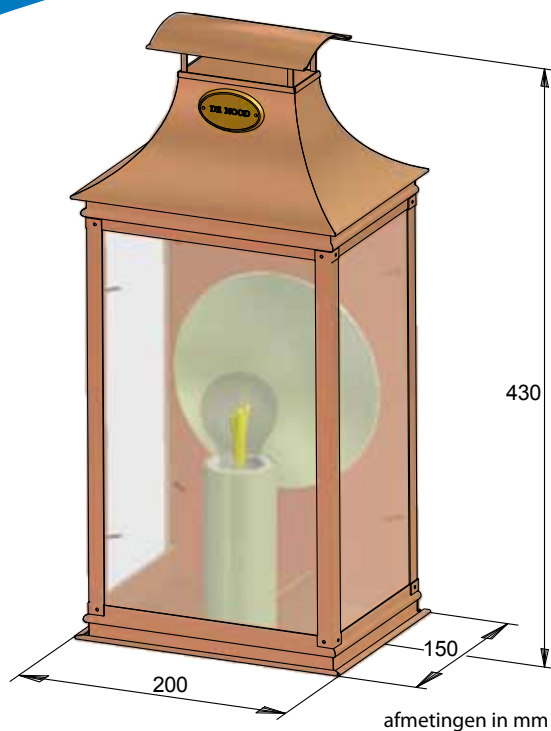

DE NOOD® SCHEVENINGEN

Het model Scheveningen is een fraaie rechthoekige lantaarn met een gepolijste of vergulde messing spiegel tegen de achterwand. Dit armatuur is een kleine versie van model Binnenhof en is vernoemd naar de bekende vissersplaats nabij Den Haag. Vanwege zijn afmetingen wordt deze vaak geplaatst aan weerszijden van een entree.

STANDAARD UITVOERING

PRODUCTSPECIFICATIES

- » Materiaal: roodkoper
- » Gewicht: 9 kg
- » Beglazing: helder polycarbonaat
- » Bedoeld voor buitengebruik

LICHTTECHNIEK

- » E27 porseleinen fitting
- » Geschikt voor LED's
- » Geschikt voor gloeilampen
- » Geschikt voor spaarlampen