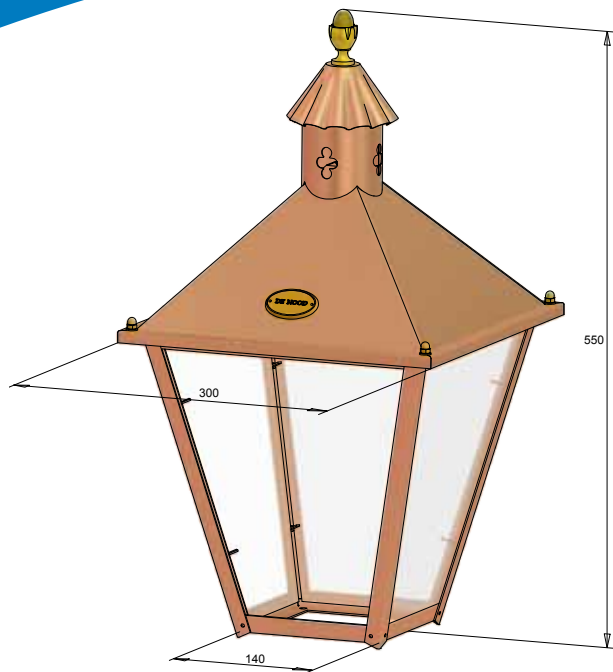

DE NOOD® DISHOEK

De Dishoek is een klassiek model die in diverse uitvoeringen kan worden samengesteld. De bovenkap kan geheel in koper met rechthoekige of bolvormige kap, of met transparant glas worden opgemaakt. Kenmerkend is de ronde snuiver met eikelvormige bronzen bovenknop. Er zijn twee verschillende bijpassende muurarmen; een klassieke en een moderne.

afmetingen in mm

STANDAARD UITVOERING

PRODUCTSPECIFICATIES

- » Materiaal: roodkoper
- » Materiaal onderstel: hand gesmeed staal
- » Gewicht: 15 kg
- » Beglazing: helder polycarbonaat
- » Bedoeld voor buitengebruik