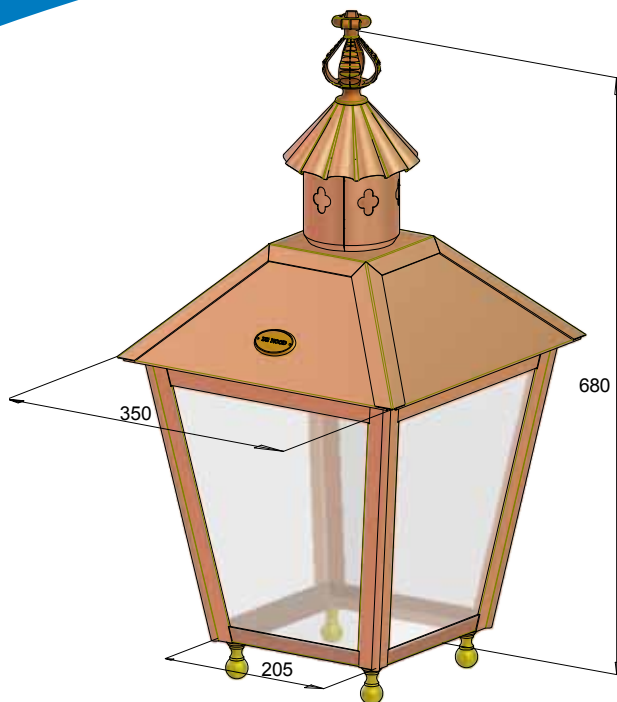

## DE NOOD® DREISCHOR

De Dreischor is een replica van een oud-Hollandse gaslantaarn en is een kleine variant van model Hollandse Kap. Dit strak gevormde model ontleent haar naam aan een historische plaats in de Zeeuwse Delta. Steevast wordt dit model voorzien van een glazen bodem, hangende in een handgesmede draagarm.

### PRODUCTSPECIFICATIES

- » Materiaal: roodkoper
- » Materiaal bovenknop: brons
- » Materiaal onderknoppen: messing
- » Gewicht: 15 kg
- » Beglazing: helder polycarbonaat
- » Bedoeld voor buitengebruik