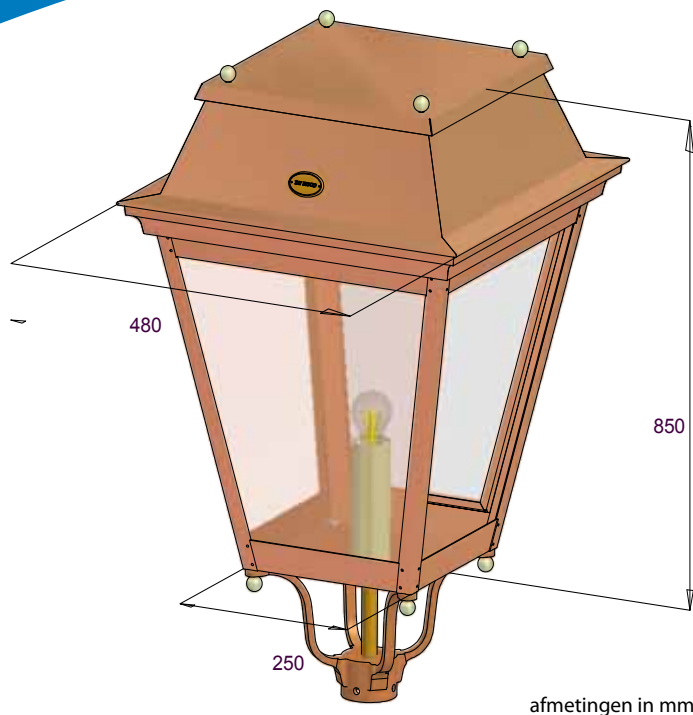

DE NOOD® WILDENBORCH GRAND

Kasteel Wildenborch te Vorden was de inspiratiebron voor het ontwerp van deze familie lantaarns. Dit armatuur met geprofileerde bovenrand en de strakke opstaande kap heeft zowel een klassieke als een moderne uitsraling. Er zijn veel mogelijkheden voor het inbouwen van lichttechnieken.

STANDAARD UITVOERING

PRODUCTSPECIFICATIES

- » Materiaal: roodkoper
- » Materiaal onderstel: brons
- » Materiaal knoppen: messing
- » Gewicht: 20 kg
- » Beglazing: helder polycarbonaat
- » Bedoeld voor buitengebruik