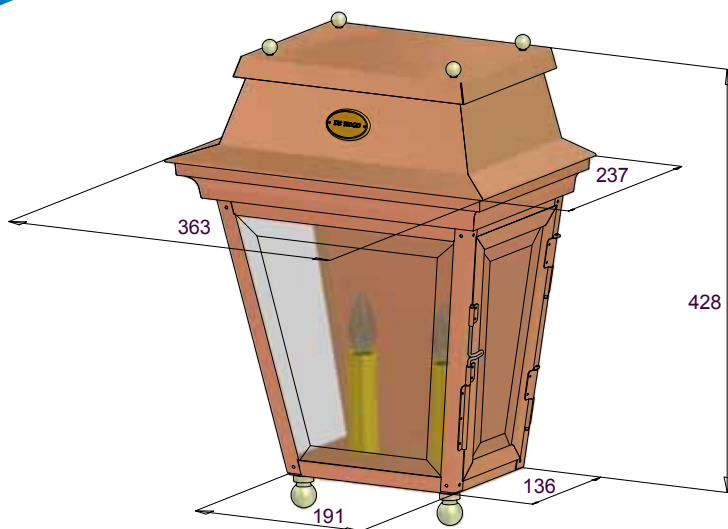

DE NOOD® WILDENBORCH WANDARMATUUR MIDI

De wandarmatuur Wildenborch behoort tot de collectie lantaarns die ontworpen is met als inspiratiebron Kasteel Wildenborch te Vorden. Dit wandarmatuur leent zich dankzij de klassieke uitstraling en het gebruik van strakke lijnen voor zowel traditionele als moderne architectuur.

STANDAARD UITVOERING

PRODUCTSPECIFICATIES

- » Materiaal: roodkoper
- » Materiaal onderstel: brons
- » Materiaal knoppen: messing
- » Gewicht: 9 kg
- » Beglazing: helder polycarbonaat
- » Bedoeld voor buitengebruik

LICHTTECHNIEK

- » 2 x E14 porseleinen fitting
- » Geschikt voor LED's
- » Geschikt voor gloeilampen
- » Geschikt voor spaarlampen

KEURMERKEN

afmetingen in mm

CREËER UW EIGEN DE NOOD®

BEGLAZING

Kunststof (polycarbonaat)