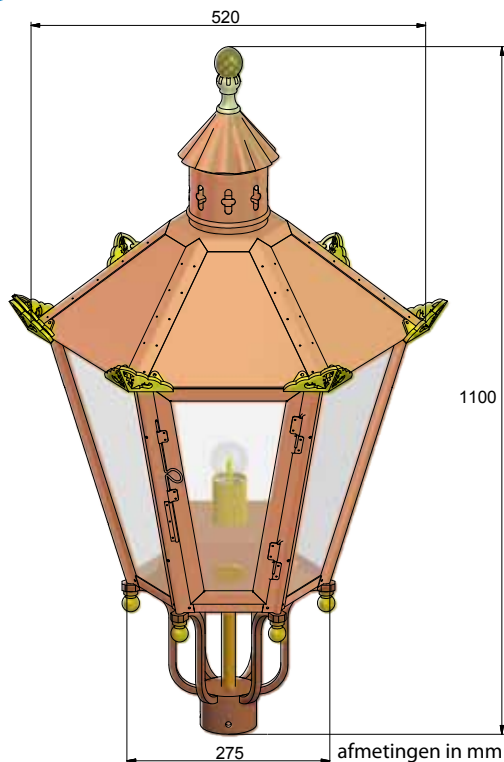

DE NOOD® ALKMAAR

Dit zeskantig vormgegeven model is oorspronkelijk gemaakt voor en vernoemd naar de historische stad Alkmaar. De traditionele snuiver op de kap vormt een mooi geheel met de uit brons gegoten dennenappel. De kap is verfraaid met sierlijke, uit messing gegoten hoekornamenten. Dit armatuur is een sierraad voor elke woonomgeving, straat of park.

STANDAARD UITVOERING

PRODUCTSPECIFICATIES

- » Materiaal: roodkoper
- » Materiaal onderstel: brons
- » Materiaal bovenknop: brons
- » Materiaal onderknoppen: messing
- » Materiaal hoekornamenten: messing
- » Gewicht: 24 kg
- » Beglazing: helder polycarbonaat
- » Bedoeld voor buitengebruik