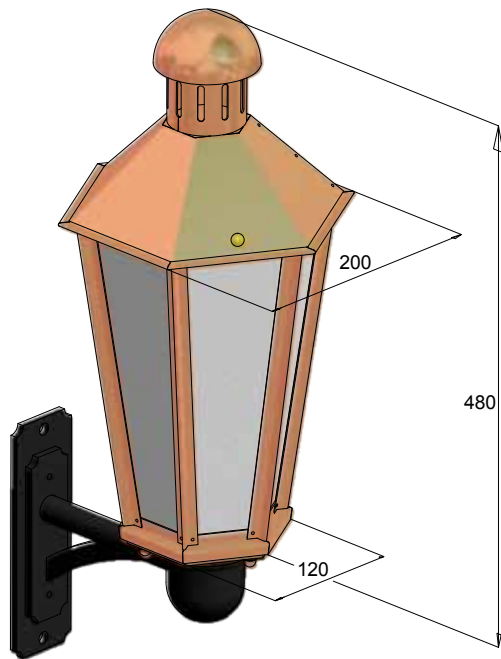

STANDAARD UITVOERING

PRODUCTSPECIFICATIES

- » Materiaal: roodkoper
- » Materiaal knop: messing
- » Gewicht: 8 kg
- » Beglazing: helder polycarbonaat
- » Bedoeld voor buitengebruik

LICHTTECHNIEK

- » E27 porseleinen fitting
- » Geschikt voor LED's
- » Geschikt voor spaarlampen
- » Geschikt voor gloeilampen

KEURMERKEN